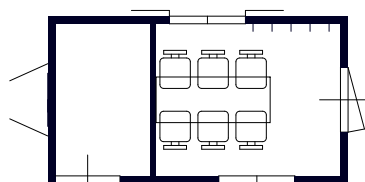

verhuur 1 schaftwagen
215x400

verhuur 2 schaft-bergwagen
215x400

verhuur 3 sanitairwagen
215x400

verhuur 4 grondsanering wagen
215x400

verhuur 5 unit 290x650

verhuur 6 schaftunit 290x650

verhuur 7 unit 290x650

verhuur 8 schaftunit 290x650

verhuur 9 direktieunit 290x650

verhuur 10 unit 290x780

verhuur 11 schaft-uitvoedersunit 290x780

verhuur 12 unit 290x1040

Böhmer Prefab Wagenbouw

TELEFOON 0314-340310*
TELEFAX 0314-327244
WWW.BOHMERWAGENBOUW.NL
INFO@BOHMERWAGENBOUW.NL

VERHUUR

verhuur 13 schaft-uitvoordersunit 290x1040

verhuur 14 schaft-uitvoerderunit: 2 units 290x650

verhuur 15 schaft-uitvoerderunit: 3 units 290x650

verhuur 16 schaftunit: 2 units 290x650