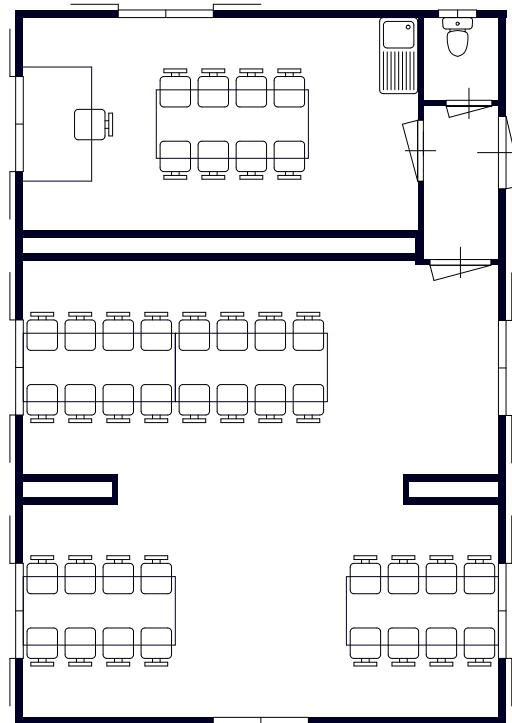

verhuur 8 schaftunit 290x650

verhuur 9 direktieunit 290x650

verhuur 10 unit 290x780

verhuur 11 schaft-uitvoedersunit 290x780

verhuur 12 unit 290x1040

Böhmer Prefab Wagenbouw

TELEFOON 0314-340310*
TELEFAX 0314-327244
WWW.BOHMERWAGENBOUW.NL
INFO@BOHMERWAGENBOUW.NL

VERHUUR

verhuur 13 schaft-uitvoordersunit 290x1040

verhuur 14 schaft-uitvoerderunit: 2 units 290x650

verhuur 15 schaft-uitvoerderunit: 3 units 290x650

verhuur 16 schaftunit: 2 units 290x650