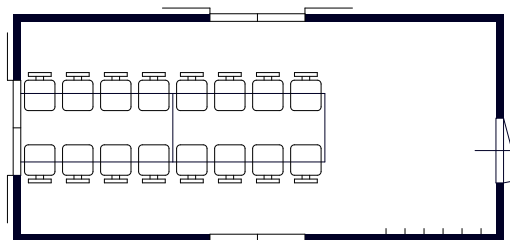

verhuur 1 schaftwagen
215x400

verhuur 2 schaft-bergwagen
215x400

verhuur 3 sanitairwagen
215x400

verhuur 4 grondsanering wagen
215x400

verhuur 5 unit 290x650

verhuur 6 schaftunit 290x650

verhuur 7 unit 290x650

verhuur 8 schaftunit 290x650

verhuur 9 direktieunit 290x650

verhuur 10 unit 290x780

verhuur 11 schaft-uitvoedersunit 290x780

verhuur 12 unit 290x1040

Böhmer Prefab Wagenbouw

TELEFOON 0314-340310*
TELEFAX 0314-327244
WWW.BOHMERWAGENBOUW.NL
INFO@BOHMERWAGENBOUW.NL

VERHUUR

verhuur 13 schaft-uitvoordersunit 290x1040

verhuur 14 schaft-uitvoerderunit: 2 units 290x650

verhuur 15 schaft-uitvoerderunit: 3 units 290x650

verhuur 16 schaftunit: 2 units 290x650