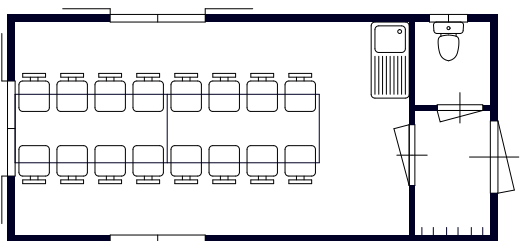

verhuur 1 schaftwagen
215x400

verhuur 2 schaft-bergwagen
215x400

verhuur 3 sanitairwagen
215x400

verhuur 4 grondsanering wagen
215x400

verhuur 5 unit 290x650

verhuur 6 schaftunit 290x650

verhuur 7 unit 290x650

verhuur 8 schaftunit 290x650

verhuur 9 direktieunit 290x650

verhuur 10 unit 290x780

verhuur 11 schaft-uitvoedersunit 290x780

verhuur 12 unit 290x1040

Böhmer Prefab Wagenbouw

TELEFOON 0314-340310*
TELEFAX 0314-327244
WWW.BOHMERWAGENBOUW.NL
INFO@BOHMERWAGENBOUW.NL

VERHUUR

verhuur 13 schaft-uitvoordersunit 290x1040

verhuur 14 schaft-uitvoerderunit: 2 units 290x650

verhuur 15 schaft-uitvoerderunit: 3 units 290x650

verhuur 16 schaftunit: 2 units 290x650