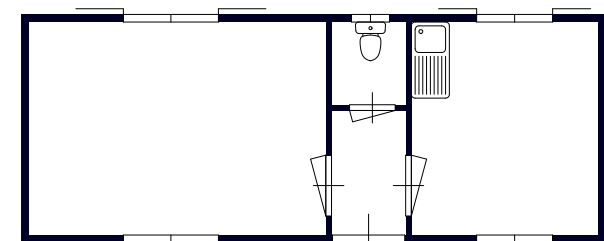

verhuur 1 schaftwagen
215x400

verhuur 2 schaft-bergwagen
215x400

verhuur 3 sanitairwagen
215x400

verhuur 4 grondsanering wagen
215x400

verhuur 5 unit 290x650

verhuur 6 schaftunit 290x650

verhuur 7 unit 290x650

verhuur 8 schaftunit 290x650

verhuur 9 direktieunit 290x650

verhuur 10 unit 290x780

verhuur 11 schaft-uitvoedersunit 290x780

verhuur 12 unit 290x1040

Böhmer Prefab Wagenbouw

TELEFOON 0314-340310*
TELEFAX 0314-327244
WWW.BOHMERWAGENBOUW.NL
INFO@BOHMERWAGENBOUW.NL

VERHUUR

verhuur 13 schaft-uitvoordersunit 290x1040

verhuur 14 schaft-uitvoerderunit: 2 units 290x650

verhuur 15 schaft-uitvoerderunit: 3 units 290x650

verhuur 16 schaftunit: 2 units 290x650