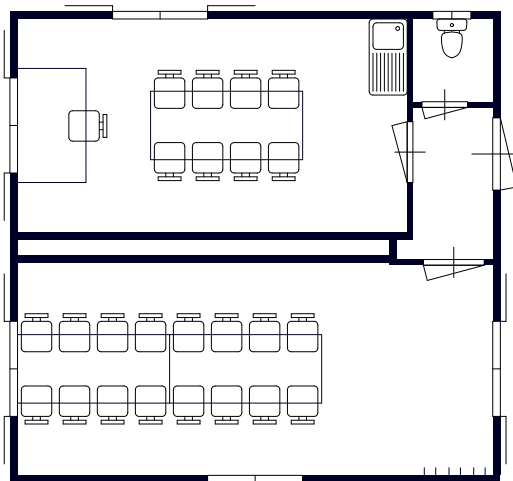

VERHUUR

verhuur 13 schaft-uitvoordersunit 290x1040

verhuur 14 schaft-uitvoerderunit: 2 units 290x650

verhuur 15 schaft-uitvoerderunit: 3 units 290x650

verhuur 16 schaftunit: 2 units 290x650