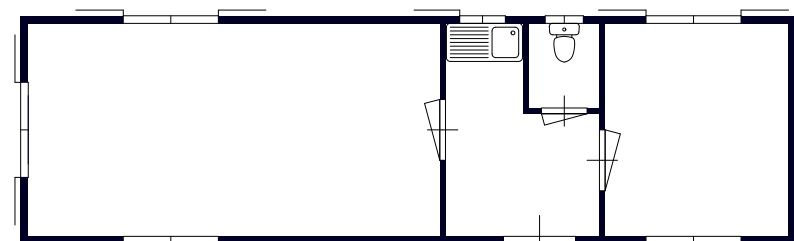

verhuur 8 schaftunit 290x650

verhuur 9 direktieunit 290x650

verhuur 10 unit 290x780

verhuur 11 schaft-uitvoedersunit 290x780

verhuur 12 unit 290x1040

Böhmer Prefab Wagenbouw

TELEFOON 0314-340310*
TELEFAX 0314-327244
WWW.BOHMERWAGENBOUW.NL
INFO@BOHMERWAGENBOUW.NL

VERHUUR

verhuur 13 schaft-uitvoordersunit 290x1040

verhuur 14 schaft-uitvoerderunit: 2 units 290x650

verhuur 15 schaft-uitvoerderunit: 3 units 290x650

verhuur 16 schaftunit: 2 units 290x650