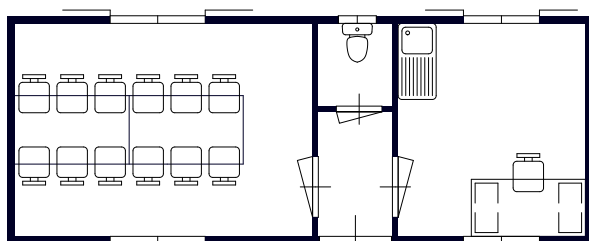

verhuur 1 schaftwagen
215x400

verhuur 2 schaft-bergwagen
215x400

verhuur 3 sanitairwagen
215x400

verhuur 4 grondsanering wagen
215x400

verhuur 5 unit 290x650

verhuur 6 schaftunit 290x650

verhuur 7 unit 290x650

verhuur 8 schaftunit 290x650

verhuur 9 direktieunit 290x650

verhuur 10 unit 290x780

verhuur 11 schaft-uitvoedersunit 290x780

verhuur 12 unit 290x1040

Böhmer Prefab Wagenbouw

TELEFOON 0314-340310*
TELEFAX 0314-327244
WWW.BOHMERWAGENBOUW.NL
INFO@BOHMERWAGENBOUW.NL

VERHUUR

verhuur 13 schaft-uitvoordersunit 290x1040

verhuur 14 schaft-uitvoerderunit: 2 units 290x650

verhuur 15 schaft-uitvoerderunit: 3 units 290x650

verhuur 16 schaftunit: 2 units 290x650