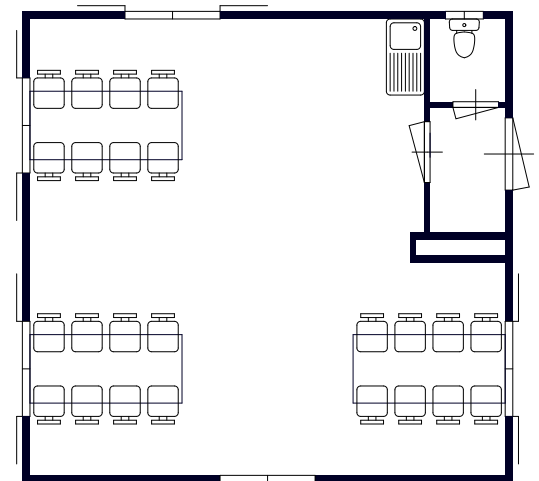

VERHUUR

verhuur 13 schaft-uitvoordersunit 290x1040

verhuur 14 schaft-uitvoerderunit: 2 units 290x650

verhuur 15 schaft-uitvoerderunit: 3 units 290x650

verhuur 16 schaftunit: 2 units 290x650