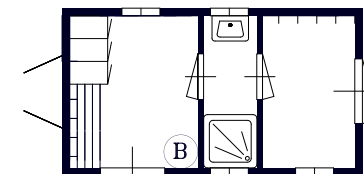

verhuur 1 schaftwagen
215x400

verhuur 2 schaft-bergwagen
215x400

verhuur 3 sanitairwagen
215x400

verhuur 4 grondsanering wagen
215x400

verhuur 5 unit 290x650

verhuur 6 schaftunit 290x650

verhuur 7 unit 290x650

verhuur 8 schaftunit 290x650

verhuur 9 direktieunit 290x650

verhuur 10 unit 290x780

verhuur 11 schaft-uitvoedersunit 290x780

verhuur 12 unit 290x1040

Böhmer Prefab Wagenbouw

TELEFOON 0314-340310*
TELEFAX 0314-327244
WWW.BOHMERWAGENBOUW.NL
INFO@BOHMERWAGENBOUW.NL

VERHUUR

verhuur 13 schaft-uitvoordersunit 290x1040

verhuur 14 schaft-uitvoerderunit: 2 units 290x650

verhuur 15 schaft-uitvoerderunit: 3 units 290x650

verhuur 16 schaftunit: 2 units 290x650