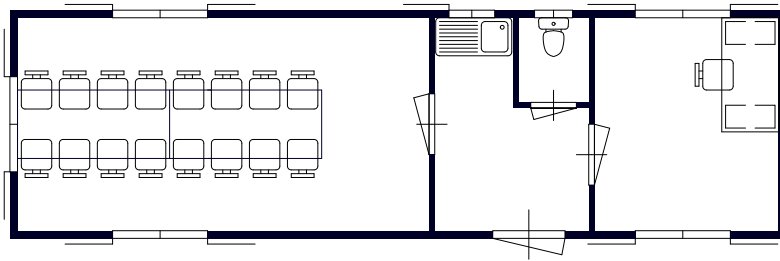

verhuur 8 schaftunit 290x650

verhuur 9 direktieunit 290x650

verhuur 10 unit 290x780

verhuur 11 schaft-uitvoedersunit 290x780

verhuur 12 unit 290x1040

Böhmer Prefab Wagenbouw

TELEFOON 0314-340310*
TELEFAX 0314-327244
WWW.BOHMERWAGENBOUW.NL
INFO@BOHMERWAGENBOUW.NL

VERHUUR

verhuur 13 schaft-uitvoordersunit 290x1040

verhuur 14 schaft-uitvoerderunit: 2 units 290x650

verhuur 15 schaft-uitvoerderunit: 3 units 290x650

verhuur 16 schaftunit: 2 units 290x650