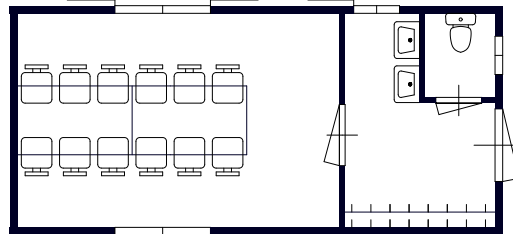

Böhmer Prefab Wagenbouw

TELEFOON 0314-340310*
TELEFAX 0314-327244
WWW.BOHRERWAGENBOUW.NL
INFO@BOHRERWAGENBOUW.NL

UNITS

unit 1 290x130

unit 2 290x260

unit 3 290x400

unit 4 290x520

unit 5 290x650

unit 6 290x650

unit 7 290x650

unit 8 290x650

unit 9 290x650

unit 10 290x780

unit 11 290x780

unit 12 290x780

unit 13 290x900

unit 14 290x900

unit 15 290x1040

unit 16 290x1150

unit 17 290x1270

schakel 1 2 units 290x650

schakel 2 2 units 290x650

schakel 3 2 units 290x650

Böhmer Prefab Wagenbouw