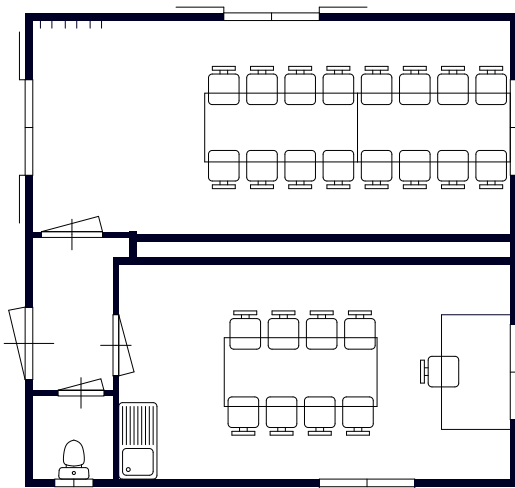

unit 6 290x650

unit 7 290x650

unit 8 290x650

unit 9 290x650

unit 10 290x780

unit 11 290x780

unit 12 290x780

unit 13 290x900

unit 14 290x900

unit 15 290x1040

unit 16 290x1150

unit 17 290x1270

schakel 1 2 units 290x650

schakel 2 2 units 290x650

schakel 3 2 units 290x650

Böhmer Prefab Wagenbouw