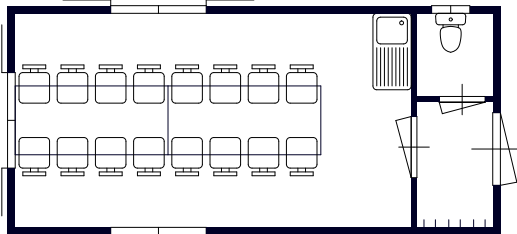

Böhmer Prefab Wagenbouw

TELEFOON 0314-340310*
TELEFAX 0314-327244
WWW.BOHRERWAGENBOUW.NL
INFO@BOHRERWAGENBOUW.NL

UNITS

unit 1 290x130

unit 2 290x260

unit 3 290x400

unit 4 290x520

unit 5 290x650

unit 6 290x650

unit 7 290x650

unit 8 290x650

unit 9 290x650

unit 10 290x780

unit 11 290x780

unit 12 290x780

unit 13 290x900

unit 14 290x900

unit 15 290x1040

unit 16 290x1150

unit 17 290x1270

schakel 1 2 units 290x650

schakel 2 2 units 290x650

schakel 3 2 units 290x650

Böhmer Prefab Wagenbouw