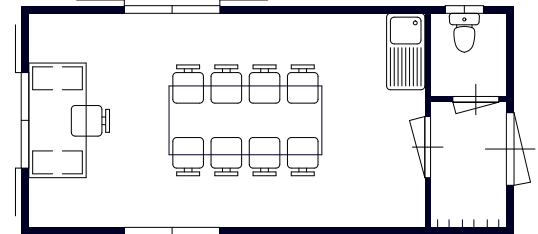

Böhmer Prefab Wagenbouw

TELEFOON 0314-340310*
TELEFAX 0314-327244
WWW.BOHRERWAGENBOUW.NL
INFO@BOHRERWAGENBOUW.NL

UNITS

unit 1 290x130

unit 2 290x260

unit 3 290x400

unit 4 290x520

unit 5 290x650

unit 6 290x650

unit 7 290x650

unit 8 290x650

unit 9 290x650

unit 10 290x780

unit 11 290x780

unit 12 290x780

unit 13 290x900

unit 14 290x900

unit 15 290x1040

unit 16 290x1150

unit 17 290x1270

schakel 1 2 units 290x650

schakel 2 2 units 290x650

schakel 3 2 units 290x650

Böhmer Prefab Wagenbouw