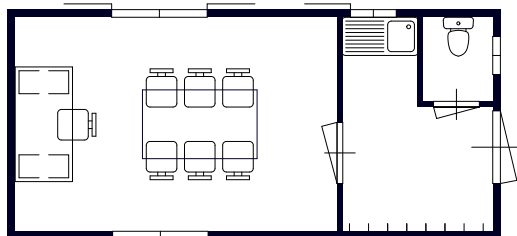

Böhmer Prefab Wagenbouw

TELEFOON 0314-340310*
TELEFAX 0314-327244
WWW.BOHRERWAGENBOUW.NL
INFO@BOHRERWAGENBOUW.NL

UNITS

unit 1 290x130

unit 2 290x260

unit 3 290x400

unit 4 290x520

unit 5 290x650

unit 6 290x650

unit 7 290x650

unit 8 290x650

unit 9 290x650

unit 10 290x780

unit 11 290x780

unit 12 290x780

unit 13 290x900

unit 14 290x900

unit 15 290x1040

unit 16 290x1150

unit 17 290x1270

schakel 1 2 units 290x650

schakel 2 2 units 290x650

schakel 3 2 units 290x650

Böhmer Prefab Wagenbouw