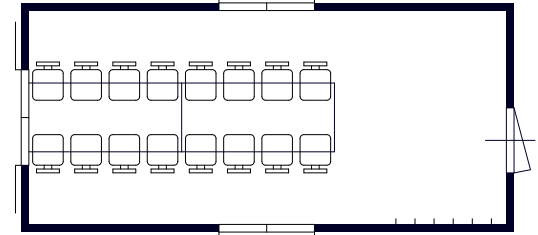

Böhmer Prefab Wagenbouw

TELEFOON 0314-340310*
TELEFAX 0314-327244
WWW.BOHRERWAGENBOUW.NL
INFO@BOHRERWAGENBOUW.NL

UNITS

unit 1 290x130

unit 2 290x260

unit 3 290x400

unit 4 290x520

unit 5 290x650

unit 6 290x650

unit 7 290x650

unit 8 290x650

unit 9 290x650

unit 10 290x780

unit 11 290x780

unit 12 290x780

unit 13 290x900

unit 14 290x900

unit 15 290x1040

unit 16 290x1150

unit 17 290x1270

schakel 1 2 units 290x650

schakel 2 2 units 290x650

schakel 3 2 units 290x650

Böhmer Prefab Wagenbouw