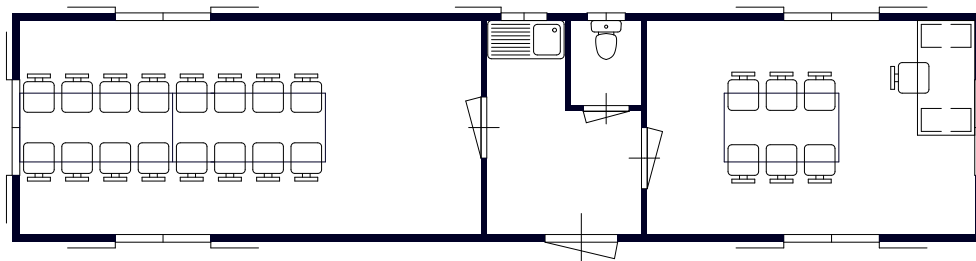

unit 6 290x650

unit 7 290x650

unit 8 290x650

unit 9 290x650

unit 10 290x780

unit 11 290x780

unit 12 290x780

unit 13 290x900

unit 14 290x900

unit 15 290x1040

unit 16 290x1150

unit 17 290x1270

schakel 1 2 units 290x650

schakel 2 2 units 290x650

schakel 3 2 units 290x650

Böhmer Prefab Wagenbouw