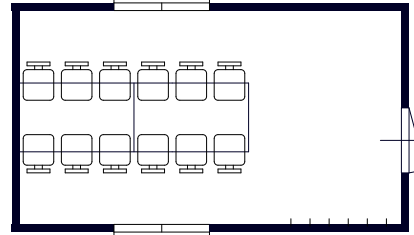

Böhmer Prefab Wagenbouw

TELEFOON 0314-340310*
TELEFAX 0314-327244
WWW.BOHRERWAGENBOUW.NL
INFO@BOHRERWAGENBOUW.NL

UNITS

unit 1 290x130

unit 2 290x260

unit 3 290x400

unit 4 290x520

unit 5 290x650

unit 6 290x650

unit 7 290x650

unit 8 290x650

unit 9 290x650

unit 10 290x780

unit 11 290x780

unit 12 290x780

unit 13 290x900

unit 14 290x900

unit 15 290x1040

unit 16 290x1150

unit 17 290x1270

schakel 1 2 units 290x650

schakel 2 2 units 290x650

schakel 3 2 units 290x650

Böhmer Prefab Wagenbouw