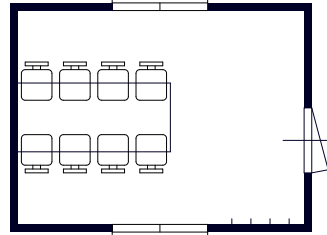

Böhmer Prefab Wagenbouw

TELEFOON 0314-340310*
TELEFAX 0314-327244
WWW.BOHRERWAGENBOUW.NL
INFO@BOHRERWAGENBOUW.NL

UNITS

unit 1 290x130

unit 2 290x260

unit 3 290x400

unit 4 290x520

unit 5 290x650

unit 6 290x650

unit 7 290x650

unit 8 290x650

unit 9 290x650

unit 10 290x780

unit 11 290x780

unit 12 290x780

unit 13 290x900

unit 14 290x900

unit 15 290x1040

unit 16 290x1150

unit 17 290x1270

schakel 1 2 units 290x650

schakel 2 2 units 290x650

schakel 3 2 units 290x650

Böhmer Prefab Wagenbouw